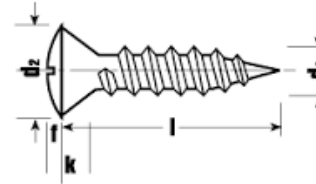

DIN 7983 Pozi Raised Csk AB Self Tapping Screw

DIN 7983 Pozi Raised Csk AB Self Tapping Screw								
Gauge	No:2	No:4	No:6	No:7	No:8	No:10	No:12	No:14
d1-Metric	2.2	2.9	3.5	3.9	4.2	4.8	5.5	6.3
d2	4.3	5.56	6.8	7.5	8.1	9.5	10.8	12.4
k	1.3	1.7	2.1	2.3	2.5	3	3.4	3.8
f	0.7	0.9	1.2	1.3	1.4	1.5	1.7	2
Drive	PZ1	PZ1	PZ2	PZ2	PZ2	PZ2	PZ3	PZ3

L-Available Lengths On Request

Material	Finish
Steel	Zinc Plated
Steel	Black (CR3)
Stainless Steel	A2-A4

INFORMATION AND DRAWINGS PROVIDED ARE FOR REFERENCE ONLY